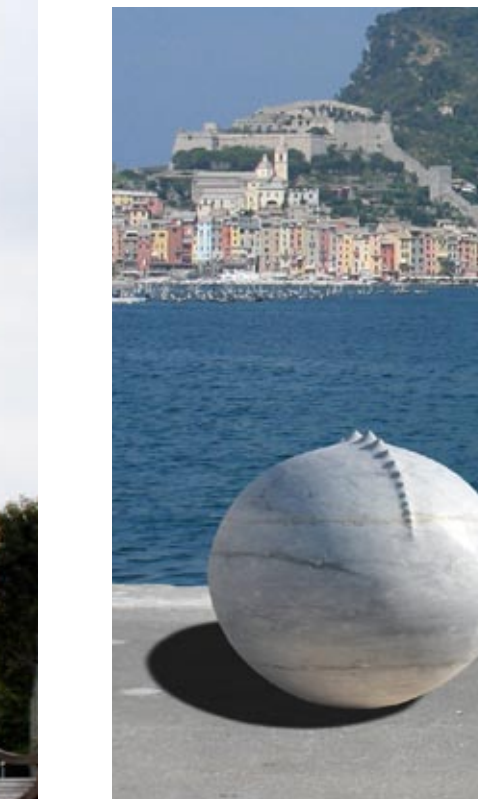

Palla Magica
Marmor
90 x 83 x 95 cm, 2008